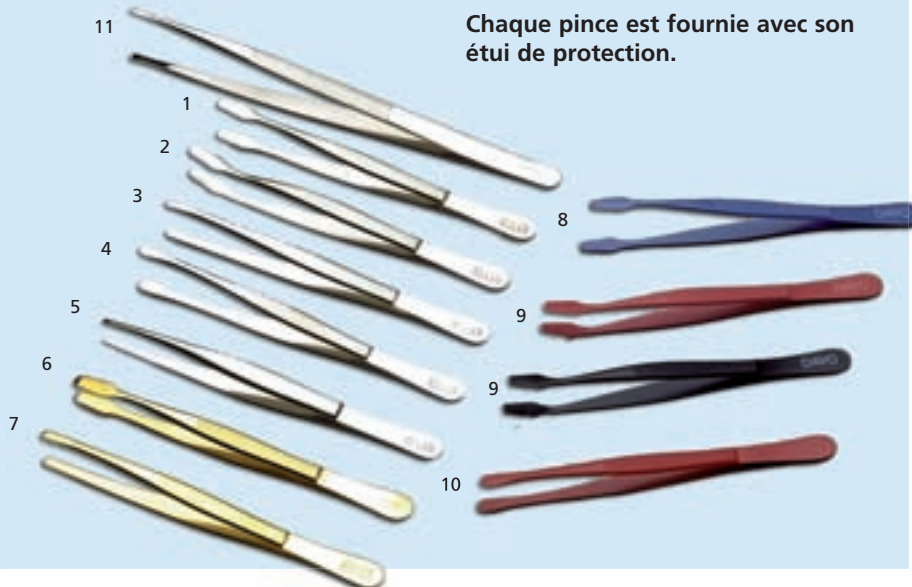

Pinces en couleurs:

1. (3 couleurs différentes)
8. bout carré (K53)
  9. bout carré recourbé (K54)
  10. bout rond (K58) **5,50**

Chaque pince est fournie avec son
étui de protection.